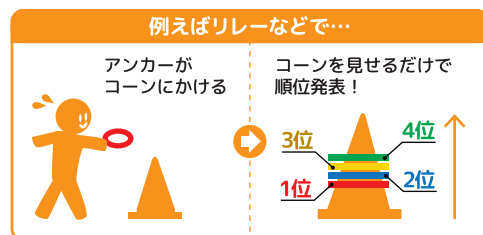

## つかみやすい形

リングバトンは円形のためどの角度からでも掴みやすく、子供の小さな手でも扱いやすい太さが特徴です。

掴みやすく  
落としにくい

## わかりやすい色

子供が色を認識し、遊びに目当てを持たせることができます。リングバトンの分かりやすさは、かけっこやリレーの順位を発表するときなどに特に効果を発揮します。

遊び方  
いろいろ!

友達と一緒にごろごろ

みんなでケンケン

アンカーは先生の腕に

気分は運転手♪