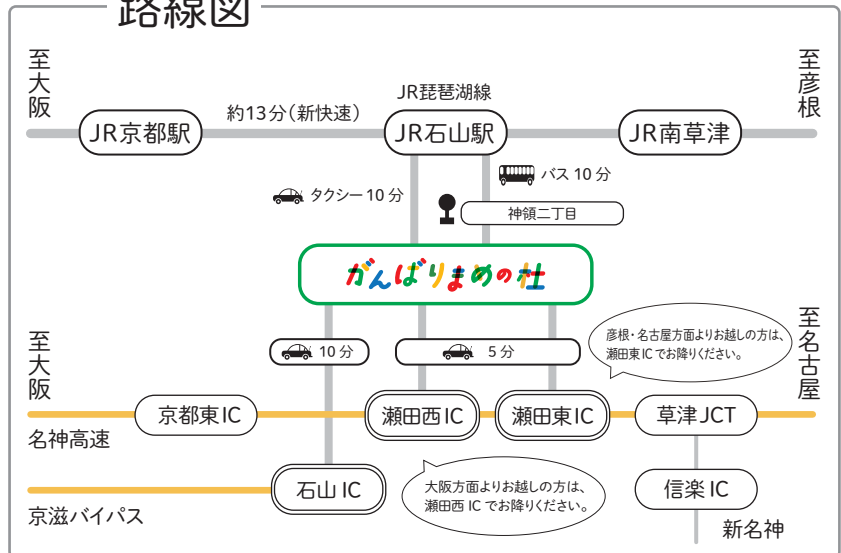

がんばりまめの社 Access Map

🚗 お車でお越しの場合

京滋バイパス石山ICから約10分
 名神高速道路瀬田西IC・瀬田東ICから約5分
 JR「石山駅」からタクシー約10分

🚆 電車でお越しの場合

JR「京都駅」から琵琶湖線約13分
 「石山駅」下車 徒歩約30分
 京阪「唐橋前駅」下車 徒歩約20分

🚌 バスでお越しの場合

JR・京阪「石山駅」南出口より
 帝産バス（龍谷大学 建部大社 / 牧口建部大社平野）行き
 約10分「神領二丁目」下車すぐ

※ 通常運行のバスの本数が少なく、また、時季により変動もございます。
 ご利用の際は、バス会社へお問い合わせください。

路線図

⚠️ 帝産バスをご利用の方へのお願い

「龍谷大学 建部大社」「牧口 建部大社 平野」
 「信楽 建部大社 平野牧口」 行きのバスでお越しください。

※ 便数が少ないため事前に時刻表をご確認ください。
<https://shiga-teisan.buskita.com/#/search>