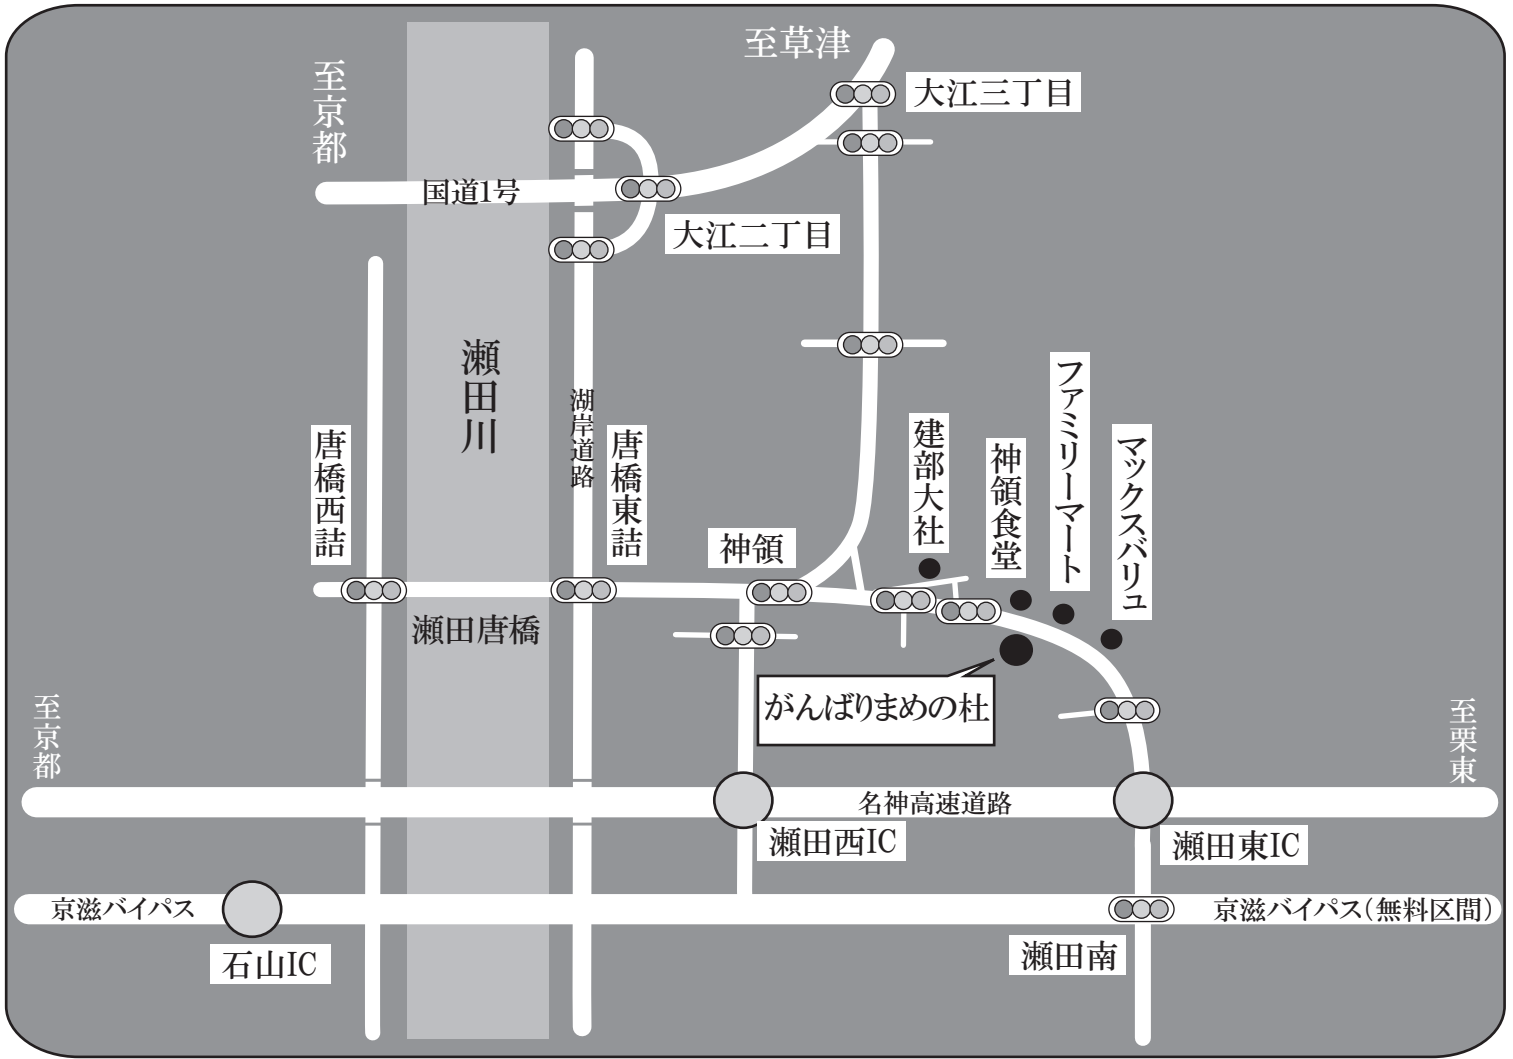

# がんばりまめの杜 アクセスマップ

## ◆帝産バスをご利用の方へのお願い

「龍谷大学 建部大社」「牧口 建部大社 平野」  
 「信楽 建部大社 平野 牧口」行きバスでお越し下さい。

※便数が少ないため事前に時刻表をご確認ください。  
<http://www.teisan-qr.com/jikoku/stop/254.php>

どうぞお気をつけてお越しください。