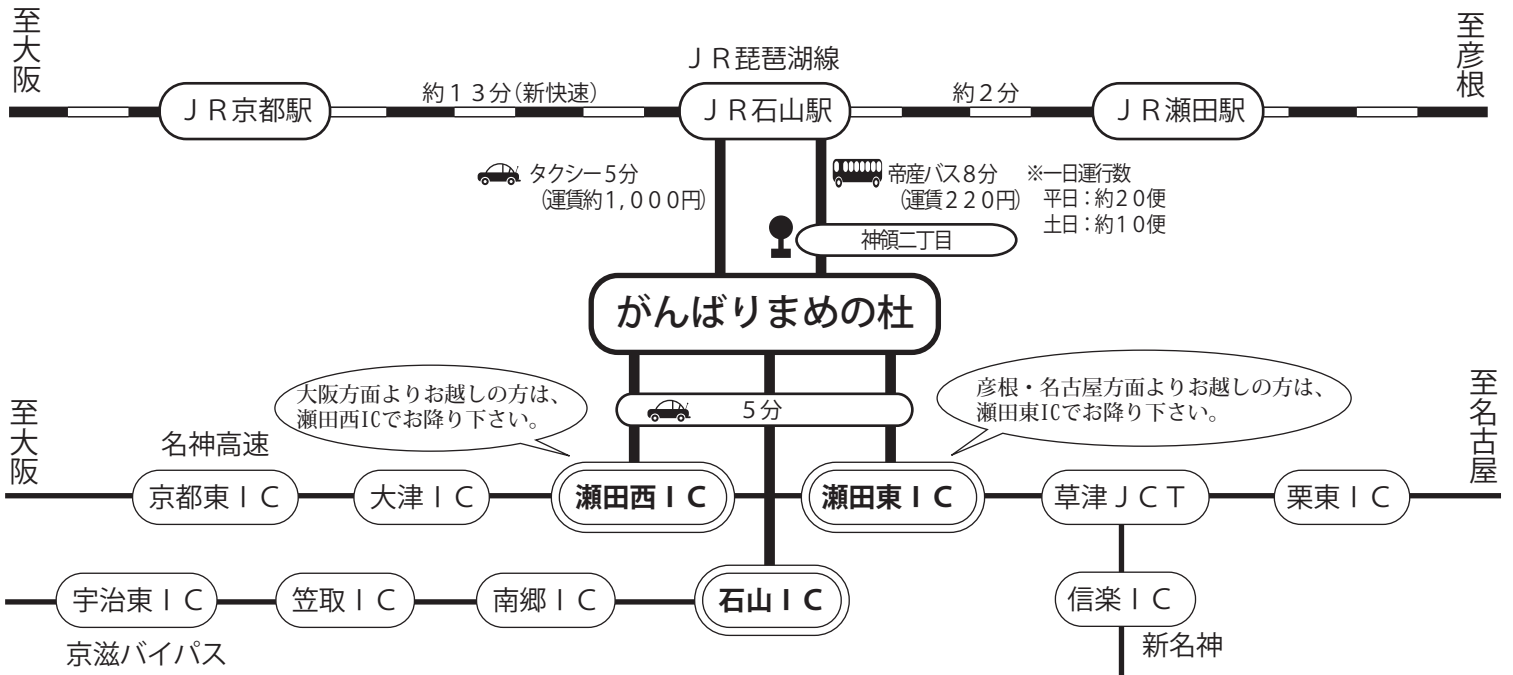

# がんばりまめの杜 アクセスマップ

## ◆帝産バスをご利用の方へのお願い

「龍谷大学 建部大社」「牧口 建部大社 平野」  
 「信楽 建部大社 平野 牧口」行きバスでお越し下さい。

※便数が少ないため事前に時刻表をご確認ください。  
<http://www.teisan-qr.com/jikoku/stop/254.php>

どうぞお気をつけてお越しください。